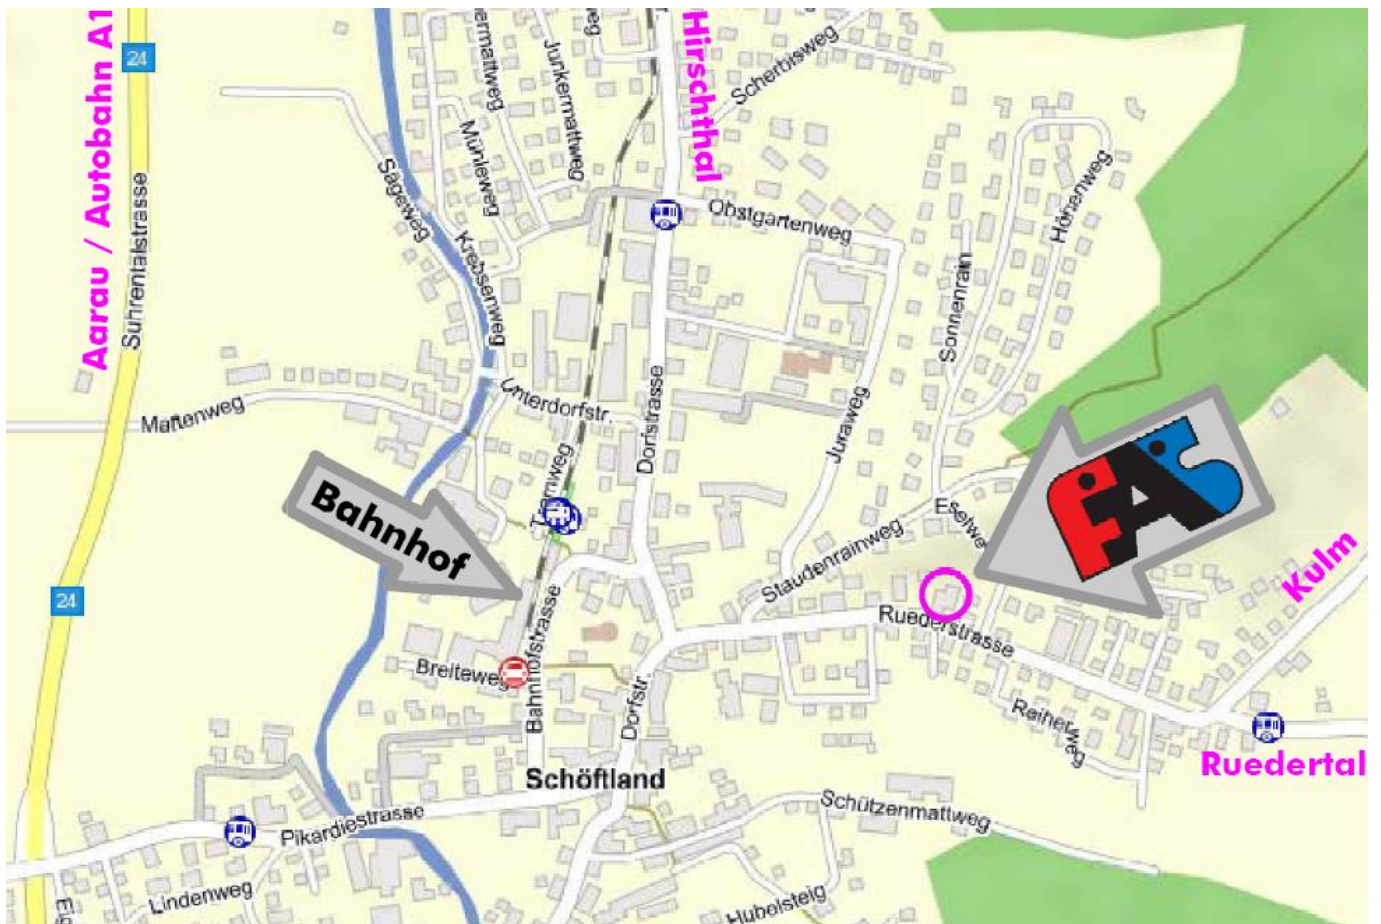

Richner

Auszugbrause umstellbar
ohne Schlauch, zu Mischer
ORCINO
Fr. 107.00

Richner

Auszugbrause umstellbar
ohne Schlauch, zu Spültisch-
batterie KWC A 225 mm
Fr. 110.00

Richner

Ablaufsieb
5 mm, Chromstahl, mit Stift
zu Spültisch FRANKE
Fr. 13.00

Heizung
Entleersteckschlüssel
Fr. 5.00

Im Shop Schöffland:

F&S Installationen AG

Ruederstrasse 13

5040 Schöffland

Tel. 062 721 16 22