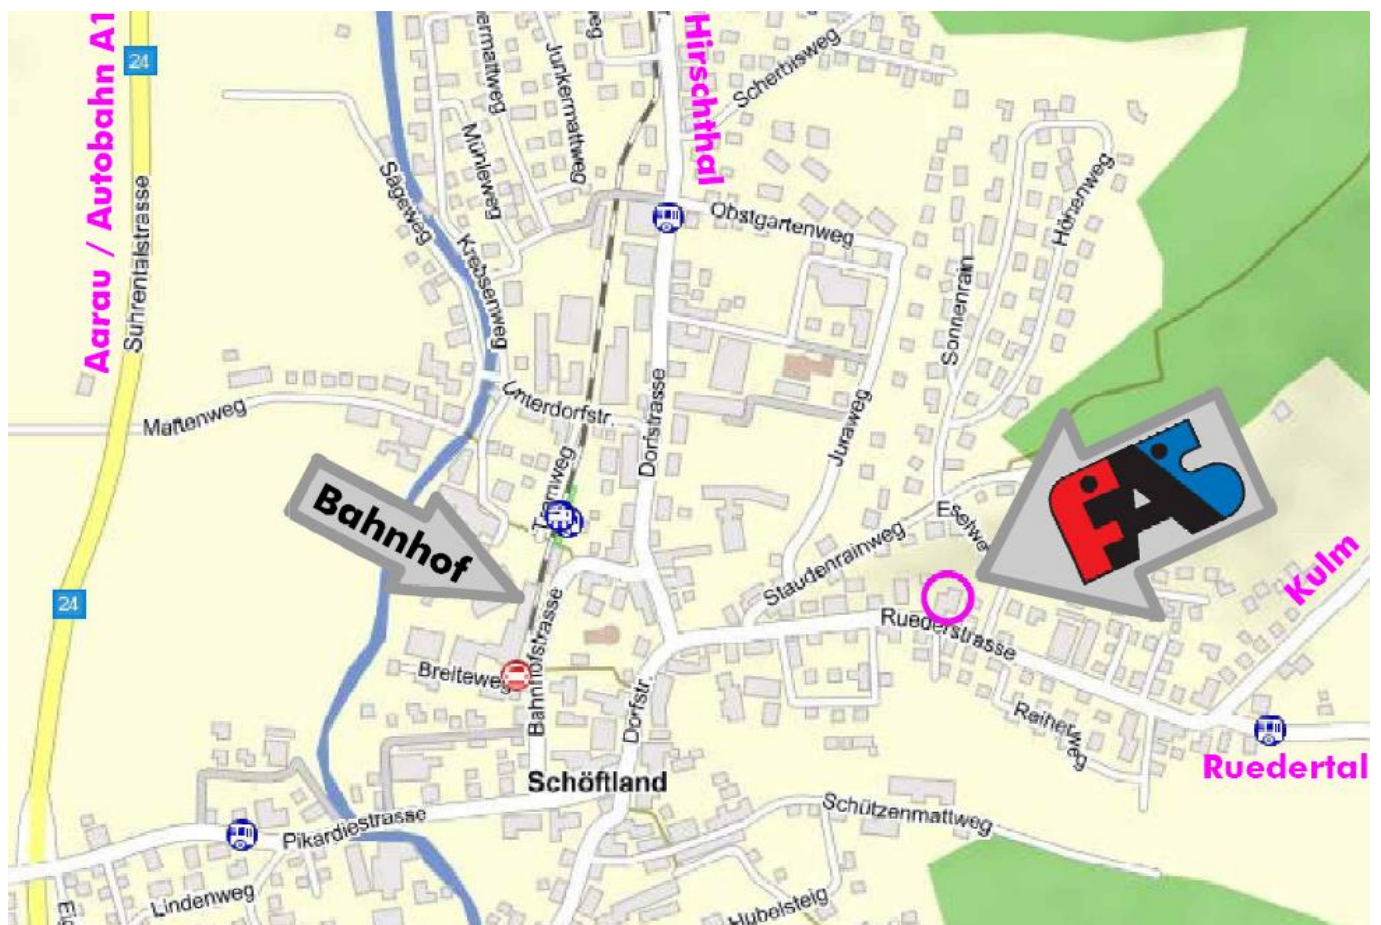

Richner

Auszugbrause umstellbar
ohne Schlauch, zu Mischer
ORCINO
Fr. 104.00

Richner

Auszugbrause umstellbar
ohne Schlauch, zu Spültisch-
batterie KWC A 225 mm
Fr. 110.00

Richner

Ablaufsieb
5 mm, Chromstahl, mit Stift
zu Spültisch FRANKE
Fr. 12.00

Heizung
Entleersteckschlüssel
Fr. 5.00

Im Shop Schöffland:

F&S Installationen AG

Ruederstrasse 13

5040 Schöffland

Tel. 062 721 16 22