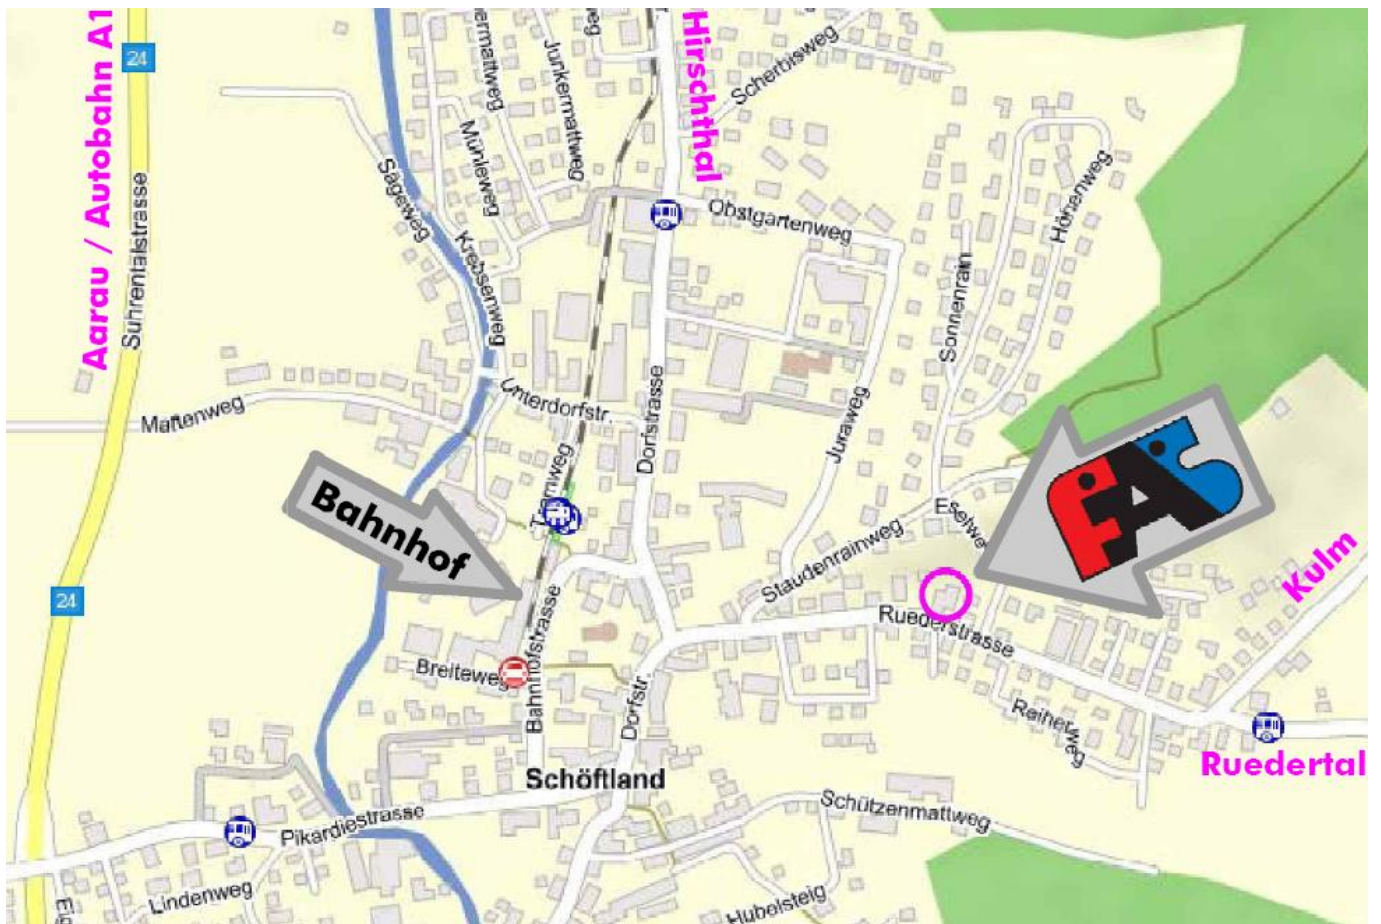

Richner

Auszugbrause umstellbar
ohne Schlauch, zu Mischer
ORCINO
Fr. 113.00

Richner

Auszugbrause umstellbar
ohne Schlauch, zu Spültisch-
batterie KWC A 225 mm
Fr. 119.00

Richner

Ablaufsieb
5 mm, Chromstahl, mit Stift
zu Spültisch FRANKE
Fr. 15.50

Heizung
Entleersteckschlüssel
Fr. 5.00

Im Shop Schöffland:

F&S Installationen AG

Ruederstrasse 13

5040 Schöffland

Tel. 062 721 16 22